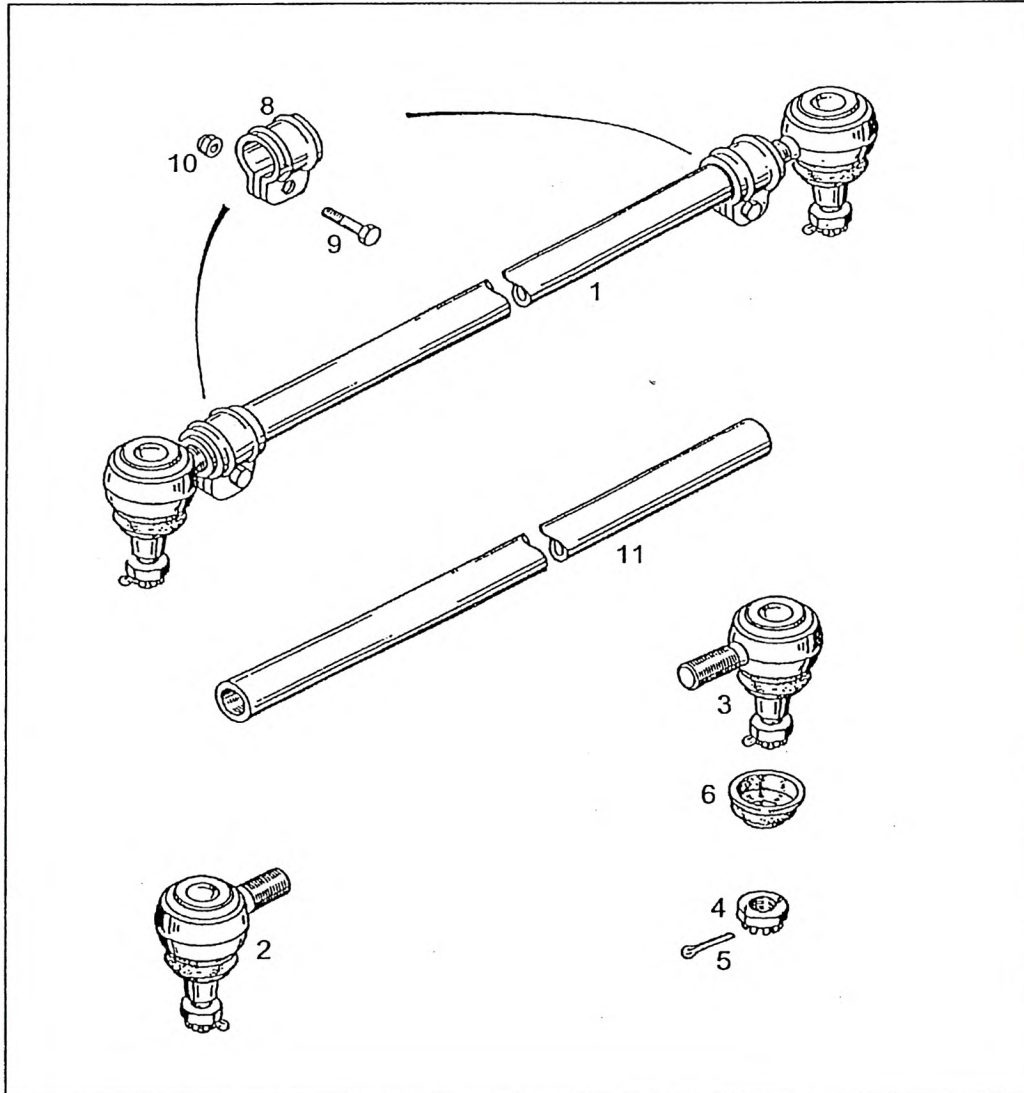

STEERING ROD ASSY
LENKSTANGE-KPL
BARRE DE DIRECT CPL

997-077-31302

Figure
Bild 7730258
Figure

1100-05

Item Pos. Réf	Part No. Teil-Nr. Pièce No	Designation Benennung Désignation	all alle tous	Qty/assy Stck/Variante Pièce/ensemble								Figure Bild Figure	
				A	B	C	D	E	F	G	H		
1	997-077-31302	STEERING ROD ASSY 790MM LG LENKSTANGE-KPL BARRE DE DIRECT CPL	1										
2	997-073-07316	BALL JOINT M30X1,5 RH KUGELGELENK RG JOINT A ROTULE A DROITE	1										
3	997-073-07317	BALL JOINT M30X1,5 LH KUGELGELENK LG JOINT A ROTULE A GAUCHE	1										
4	997-073-09096	CASTLE NUT M24X1,5 KRONENMUTTER ECROU CRENELE	2										
5	997-002-60080	COTTER PIN 5X40 SPLINT GOUPILLE FENDUE	2										
6	997-073-03364	BELLOWS BALG MANCHON	2										
8	997-073-09094	COLLAR KLEMMSCHELLE COLLIER DE SERRAGE	2										
9	997-071-22146	HEX BOLT M12X1,5X65 6KT-SCHRAUBE VIS HEXAGONALE	2										
10	997-084-08577	LOCK NUT M12X1,5 SICHERUNGSMUTTER ECROU A FREINAGE	2										
11	997-073-05242	THREADED TUBE GEWINDEROHR TUBE FILETEE	1										